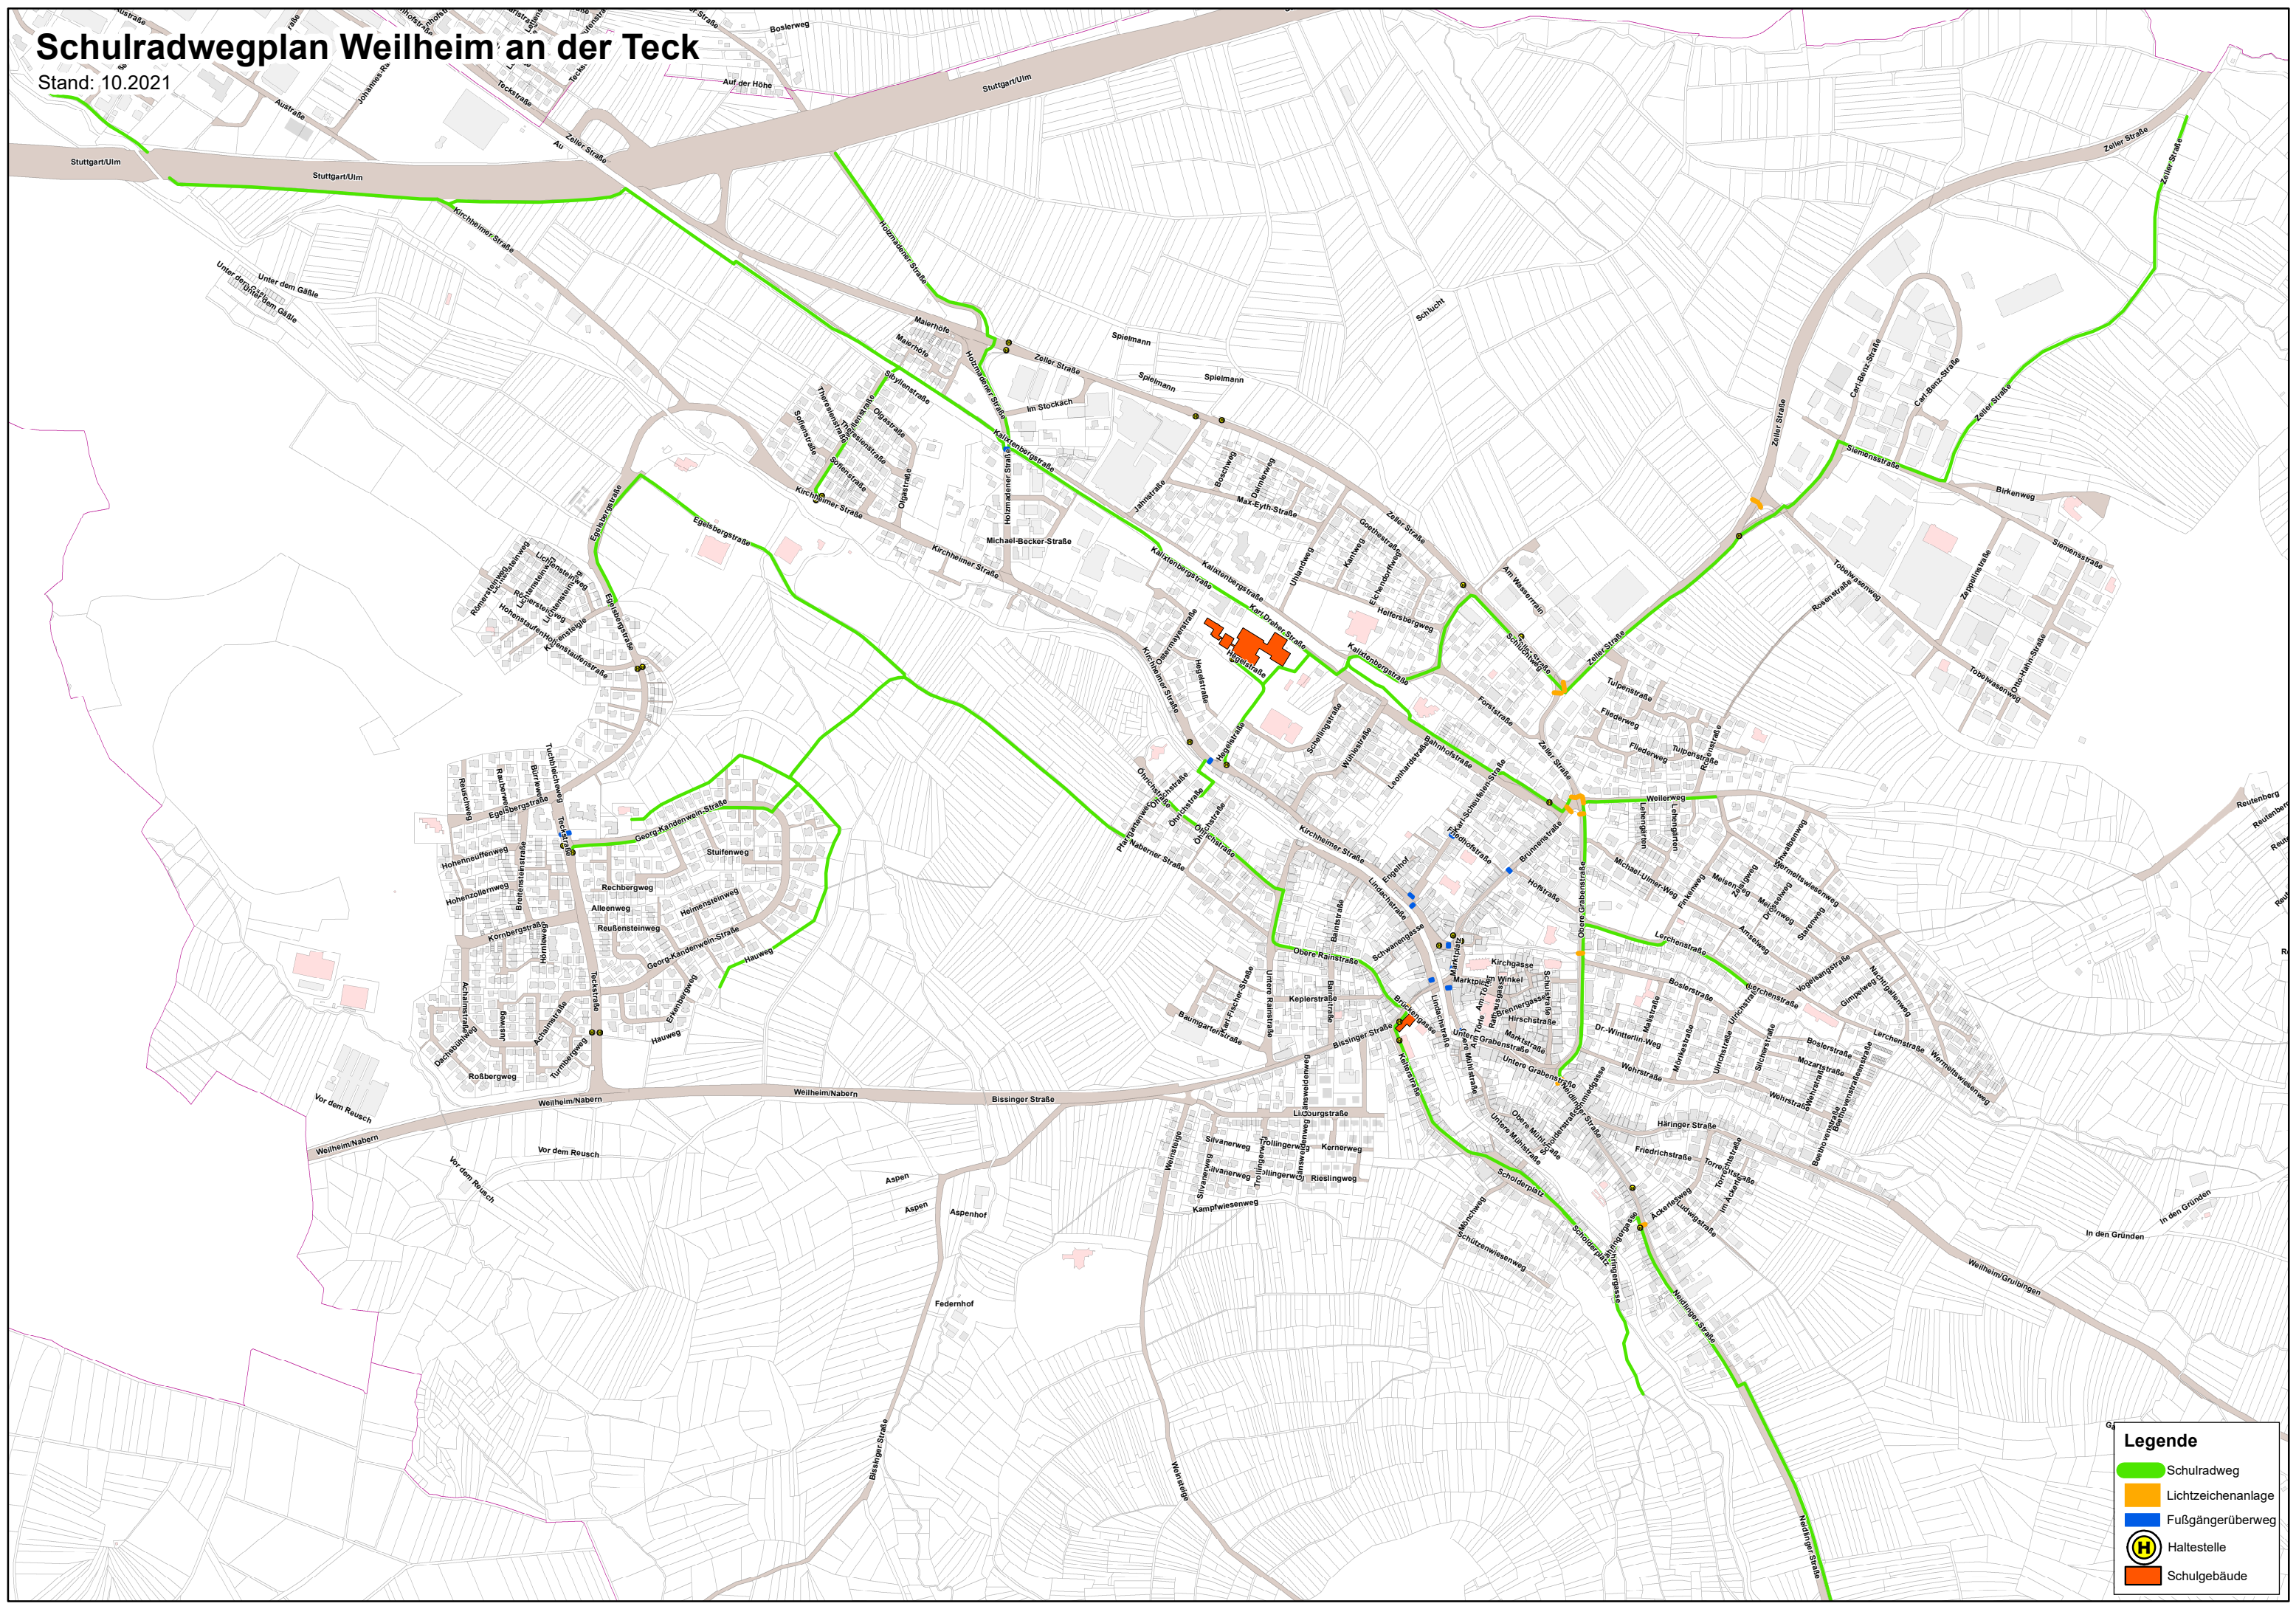

# Schulradwegplan Weilheim an der Teck

Stand: 10.2021

**Legende**

- Schulradweg
- Lichtzeichenanlage
- Fußgängerüberweg
- Haltestelle
- Schulgebäude